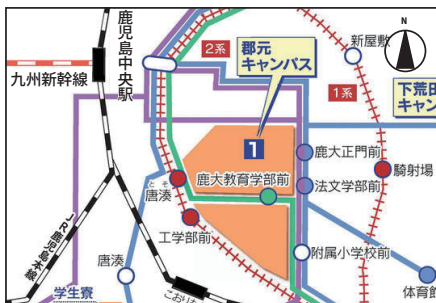

2024年度 こどもと自然をつなぐ保育者のための資格

こども環境管理士

Kids' Environmental Facilitators 資格試験

鹿児島会場

日時 11月3日(日) 14:00~16:00 13:30から入室できます。
13:50までに着席してください。

会場 鹿児島大学 郡元キャンパス
鹿児島県鹿児島市郡元1丁目21-24

【鹿大正門・東門への行き方】

- JR 鹿児島中央駅から市電(1系)
→「騎射場電停」下車、徒歩約10分
- JR 鹿児島中央駅から鹿児島交通
→「鹿大正門前」または「法学部前」
下車