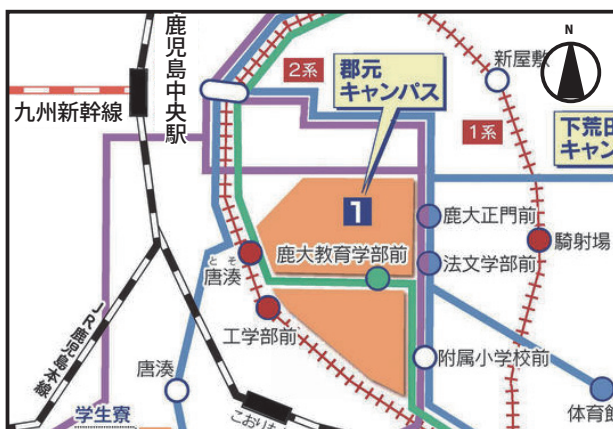

2023年度 こどもと自然をつなぐ保育者のための資格

こども環境管理士

Kids' Environmental Facilitators 資格試験

鹿児島会場

日時 11月5日(日) 14:00~16:00 13:30から入室できます。
13:50までに着席してください。

会場 鹿児島大学 郡元キャンパス
鹿児島県鹿児島市郡元1丁目21-24

【鹿大正門・東門への行き方】

- JR 鹿児島中央駅から市電(1系)
→「騎射場電停」下車、徒歩約10分
- JR 鹿児島中央駅から鹿児島交通
→「鹿大正門前」または「法学部前」
下車