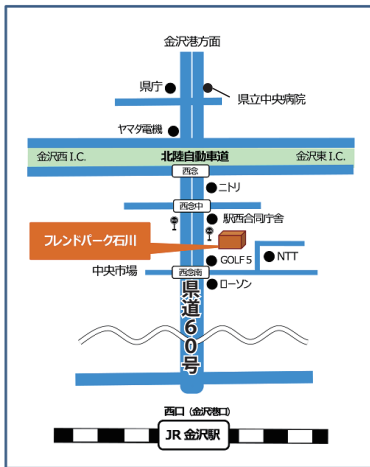

# こども環境管理士

Kids' Environmental Facilitators 資格試験

## 石川会場

**日時** 11月3日(日) 14:00~16:00 13:30から入室できます。  
13:50までに着席してください。

**会場** 石川県勤労者福祉文化会館(フレンドパーク石川)  
石川県金沢市西念3丁目3番5号

○JR 金沢駅・金沢西口 (西口)  
6 番のりばより乗車  
「駅西合同庁舎前」下車  
(所要時間 約 5 分)