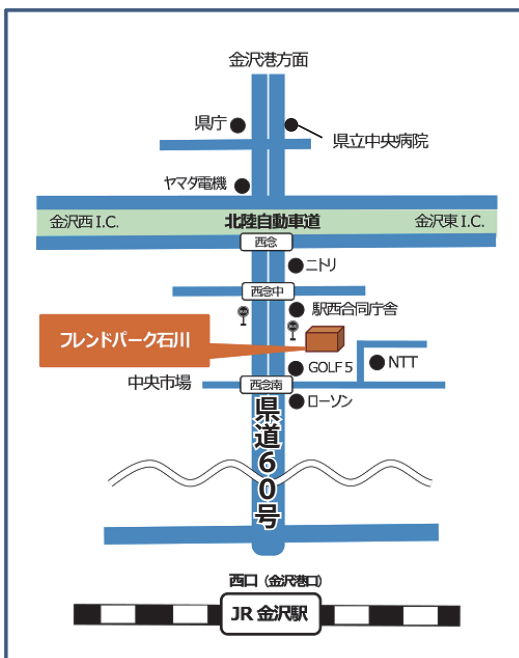

2023年度 こどもと自然をつなぐ保育者のための資格

こども環境管理士

Kids' Environmental Facilitators 資格試験

石川会場

日時 11月5日(日) 14:00~16:00 13:30から入室できます。
13:50までに着席してください。

会場 石川県勤労者福祉文化会館(フレンドパーク石川)
石川県金沢市西念3丁目3番5号

○JR 金沢駅・金沢港口 (西口)
6 番のりばより乗車
「駅西合同庁舎前」下車
(所要時間 約 5 分)

注意事項

- ・オモテ面の記載内容に不備や誤りなどによる訂正がある場合は10/18(水)までにご連絡ください。
- ・その日の天気予報によらず、温度調整が可能な服などを持参することをお勧めします (座席を変更することはできません)。
- ・当日は、この受験票のほか、筆記用具を忘れずにお持ちください。携帯電話を時計として使うことはできません (不正行為と見なされます)。
- ・来場にあたっては公共交通機関をご利用ください。駐車や駐輪に関する手配や交渉、また、それらを巡るトラブルについては、当方では対応できません。
- ・そのほか、遅刻・退室、試験問題の持ち帰り、机の上に置けるものなど注意事項については、『受験の手引き』11 ページ等をご覧ください。『受験の手引き』は当協会の公式サイトでもご覧いただけます。